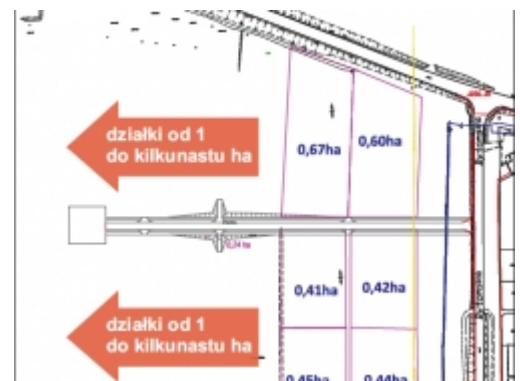

## Siemianowice Śląskie DK94

Lokalizacja:  
**Siemianowice Śląskie, ul. Bytomska/ DK94**

Powierzchnia:  
**70 m<sup>2</sup>**

Cena:  
**170 zł/m<sup>2</sup>**

Typ:  
**Sprzedaż**

Siemianowicki Park Biznesowy oferuje działki inwestycyjne zlokalizowane przy jednej z głównych arterii komunikacyjnych na Śląsku. Bezpośrednie skrzyżowanie z ul. Bytomską gwarantuje dobrą widoczność i dojazd. Teren objęty jest obowiązującym planem zagospodarowania przestrzennego z przeznaczeniem PU - usługowo, produkcyjnym. Właściciel uzyskał zapewnienia od dostawców mediów na dostawy energii elektrycznej, gazu, wody, zrzut ścieków i odprowadzanie wody deszczowej nastąpi poprzez budowę kolektorów na terenie Parku Biznesowego. Wielkość sprzedawanych działek uzależniona jest od potrzeb i wymagań inwestorów.